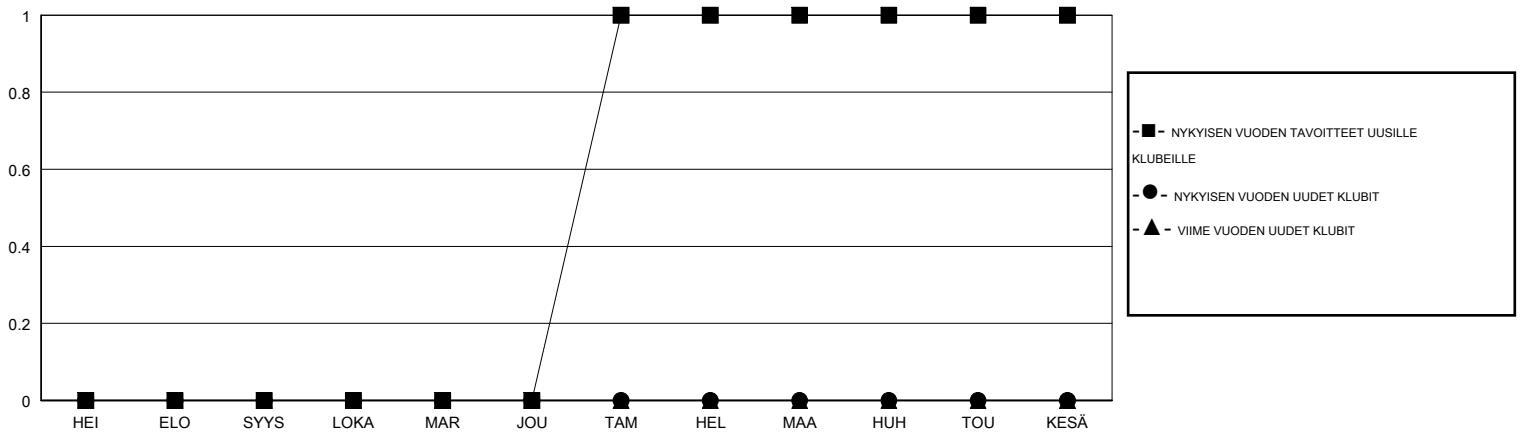

# MONTHLY MEMBERSHIP PROGRESS REPORT

District 107 K

Results as of: 06/30/2019

GMT: ANTTI FORSELL

SIJAINI FINLAND

GMT VAALIPIIRI

Klubit				jäsenä			
TULOKSET 2018-2019				TULOKSET 2018-2019			
NELJÄNNES	UUDEN KLUBIN TAVOITE	UUDET KLUBIT	LOPETETUT KLUBIT	NELJÄNNES	JÄSENKASVUN NETTOTAVOITE	TOTEUTUNUT JÄSENKASVU	POISTETUT JÄSENET (mukaan lukien siirrot)
HEI/ELO/SYYS	0	0	0	HEI/ELO/SYYS	-5	11	30
LOKA/MAR/JOU	0	0	0	LOKA/MAR/JOU	10	14	23
TAM/HEL/MAA	1	0	0	TAM/HEL/MAA	30	18	39
HUH/TOU/KESÄ	0	0	3	HUH/TOU/KESÄ	-15	14	104

TAVOITTEET JA UUDET KLUBIT, KUMULATIIVINEN

TAVOITTEET JA JÄSENET, KUMULATIIVINEN

LAKKAUTETUT KLUBIT: 3

23 CLUBS OF 55 LISÄNNYT YHDEN TAI USEAMMAN UUTTA JÄSENTÄ

SUKUPUOLIJAKAUMA

MIES 1,043 (80.48%)  
NAINEN 253 (19.52%)