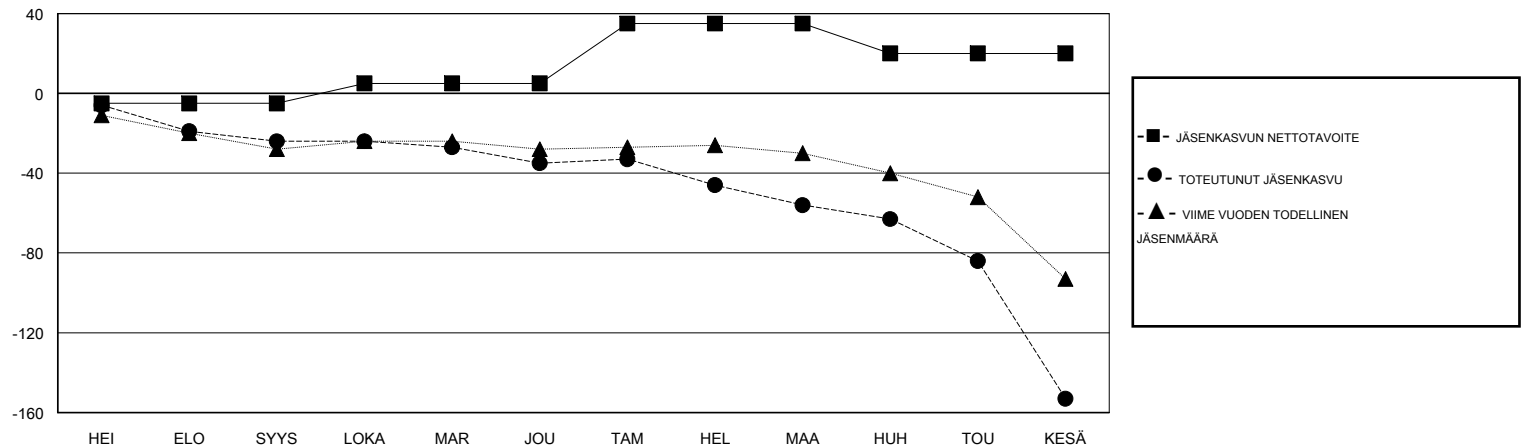

# MONTHLY MEMBERSHIP PROGRESS REPORT

District 107 K

Results as of: 06/30/2019

GMT: ANTTI FORSELL

SIJAINI FINLAND

GMT VAALIPIIRI

Klubit				jäsenä			
TULOKSET 2018-2019				TULOKSET 2018-2019			
NELJÄNNES	UUDEN KLUBIN TAVOITE	UUDET KLUBIT	LOPETETUT KLUBIT	NELJÄNNES	JÄSENKASVUN NETTOTAVOITE	TOTEUTUNUT JÄSENKASVU	POISTETUT JÄSENET (mukaan lukien siirrot)
HEI/ELO/SYYS	0	0	0	HEI/ELO/SYYS	-5	11	30
LOKA/MAR/JOU	0	0	0	LOKA/MAR/JOU	10	14	23
TAM/HEL/MAA	1	0	0	TAM/HEL/MAA	30	18	39
HUH/TOU/KESÄ	0	0	3	HUH/TOU/KESÄ	-15	14	104

TAVOITTEET JA UUDET KLUBIT, KUMULATIIVINEN

TAVOITTEET JA JÄSENET, KUMULATIIVINEN

LAKKAUTETUT KLUBIT: 3

23 CLUBS OF 55 LISÄNNYT YHDEN TAI USEAMMAN UUTTA JÄSENTÄ

SUKUPUOLIJAKAUMA

MIES 1,043 (80.48%)  
NAINEN 253 (19.52%)